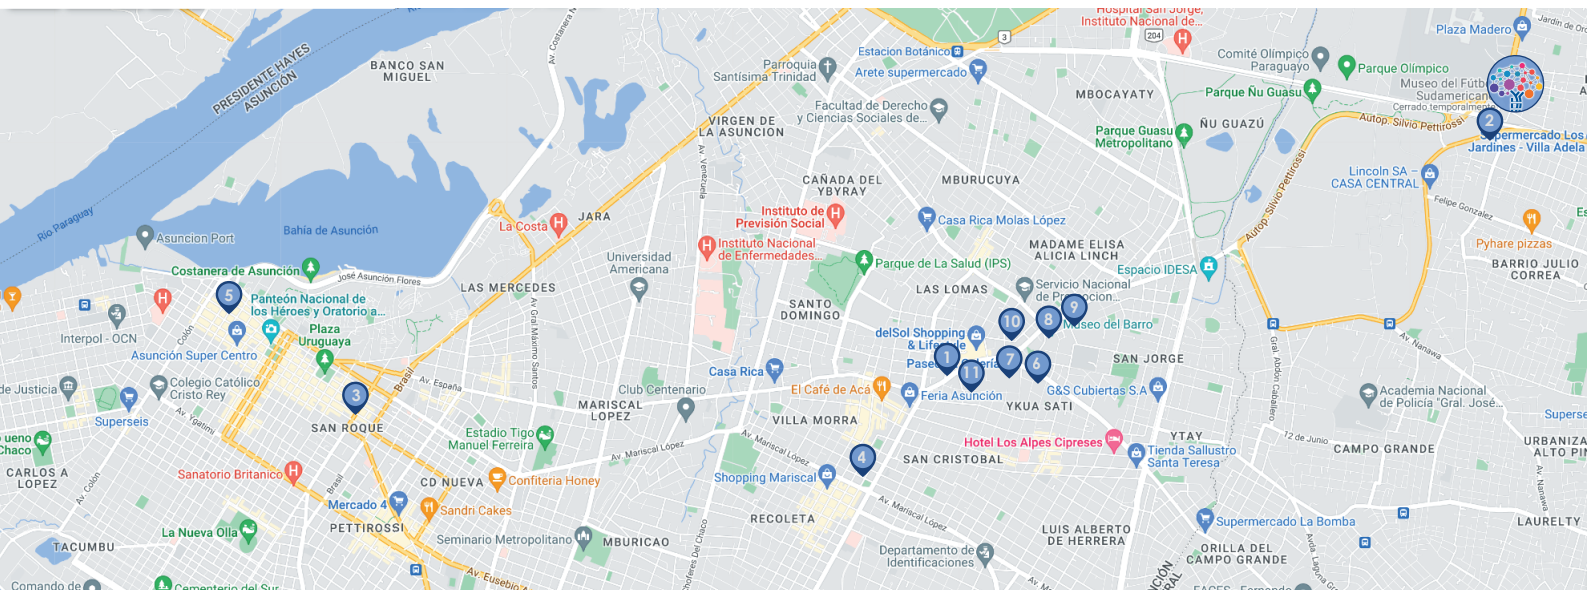

[Realizar reserva](#)

SEDE: Centro de Convenciones CONMEBOL Avda. Sudamericana N 3104

HOTELES		PVP DUI	PVP DBL	DISTANCIA LA SEDE	DIRECCIÓN
1.	ALOFT ASUNCIÓN HOTEL 4*	\$96,00	\$106,00	6,8 km	Avda. Aviadores del Chaco 1761
2.	BOURBON CONVENTION HOTEL 4*	\$164,00	\$195,00	300 m	Avda. Sudamericana 3104
3.	CROWNE PLAZA ASUNCIÓN 4*	\$96,00	\$106,00	14,9 km	Cerro Corá 939 Con
4.	FIVE HOTEL & RESIDENCES 4*	\$72,00	\$78,00	8,5 km	Dr. Francisco Morra 295 esq
5.	PALMAROGA HOTEL ASUNCIÓN 4*	\$78,00	\$88,00	17,2 km	Calle Palma 853
6.	PASEO DE LA GALERÍA HOTEL & SUITES 3*	\$177,00	\$187,00	6,6 km	Torre del Paseo 1
7.	SHERATON ASUNCIÓN HOTEL 4*	\$203,00	\$213,00	6,4 km	Avda. Aviadores del Chaco 2066
8.	ESPLENDOR BY WYNDHAM HOTEL 4*	\$98,00	\$108,00	5,7 km	Avda. Aviadores del Chaco 2822
9.	HOLIDAY INN EXPRESS ASUNCIÓN 3*	\$72,00	\$82,00	5,8 km	Avda. Aviadores del Chaco 2935/55
10.	HILTON GARDEN INN ASUNCIÓN 4*	\$106,00	\$116,00	6,3 km	San Juan XXIII 2588
11.	DAZZLER BY WYNDHAM HOTEL 4*	\$109,00	\$119,00	6,8 km	Aviadores de Chalco y Prof. Vasconcellos

[Realizar reserva](#)

 **SEDE: Centro de Convenciones CONMEBOL** Avda. Sudamericana N 3104

La ubicación de los hoteles es orientativa. La organización no se responsabiliza de la misma. Conoce su ubicación [aquí](#).